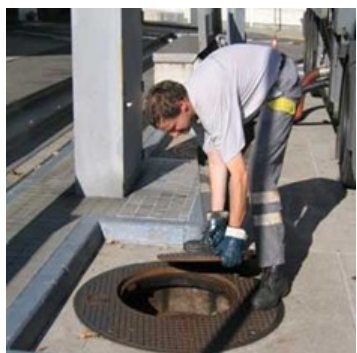

Ihr Spezialist für sichere Lösungen rund um den Tank

Schachtabdeckung

Dieser Schachtdeckel

bietet Ihnen mehr als sich die meisten Eigentümer erhoffen.

- In drei Grössen lieferbar (80 cm / 100 cm / 125 cm)
- Grössere Serviceöffnung: mit Ø 65cm statt wie bisher Ø 60cm, ergibt 17% mehr Platz für Bedienung
- Zwei Gasdruckfedern unterstützen aktiv das Öffnen und Schliessen des Servicedeckels, für doppelte Sicherheit und längere Lebensdauer
- Grösserer Öffnungswinkel mit sicherer Offenposition für noch besseren Zugang
- Wasserdicht
- Belastung bis 16 Tonnen Raddruck (dreimal mehr als Gussabdeckungen) bereits für 40 Tonnen LKW gerüstet
- 2 Jahre Garantie und Service ganze Schweiz
- Kosteneinsparung bei Servicearbeiten: Einfacher Ein- und Ausbau der Gesamtabdeckung durch leichte, flache Sandwichbauweise durch eine Person ohne Hilfsmittel möglich
- Bestehende Gussabdeckungen können schnell, einfach und ohne baulichen Aufwand ersetzt werden. Die Abdeckung wird einfach in den bestehenden Gussring eingesetzt und verriegelt